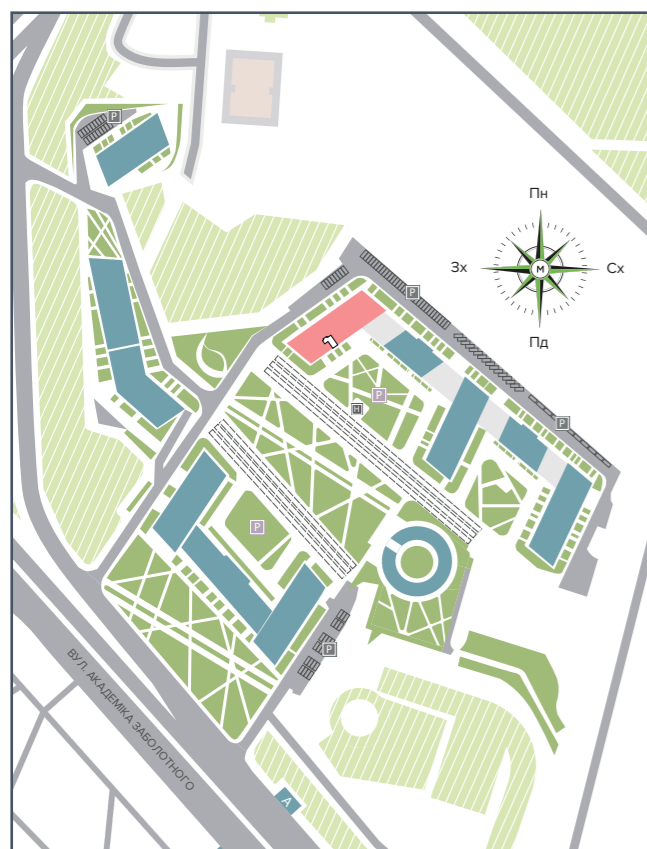

БУДИНОК НА ГЕНЕРАЛЬНОМУ ПЛАНІ

РОЗМІЩЕННЯ КВАРТИРИ НА ПОВЕРСІ

НАЙМЕНУВАННЯ | ПЛОЩА, М²

1	Передпокій	5,03
2	Ванна	4,63
3	Кухня	5,61
4	Кімната	18,93

Житлова площа		18,93
Загальна площа		34,20