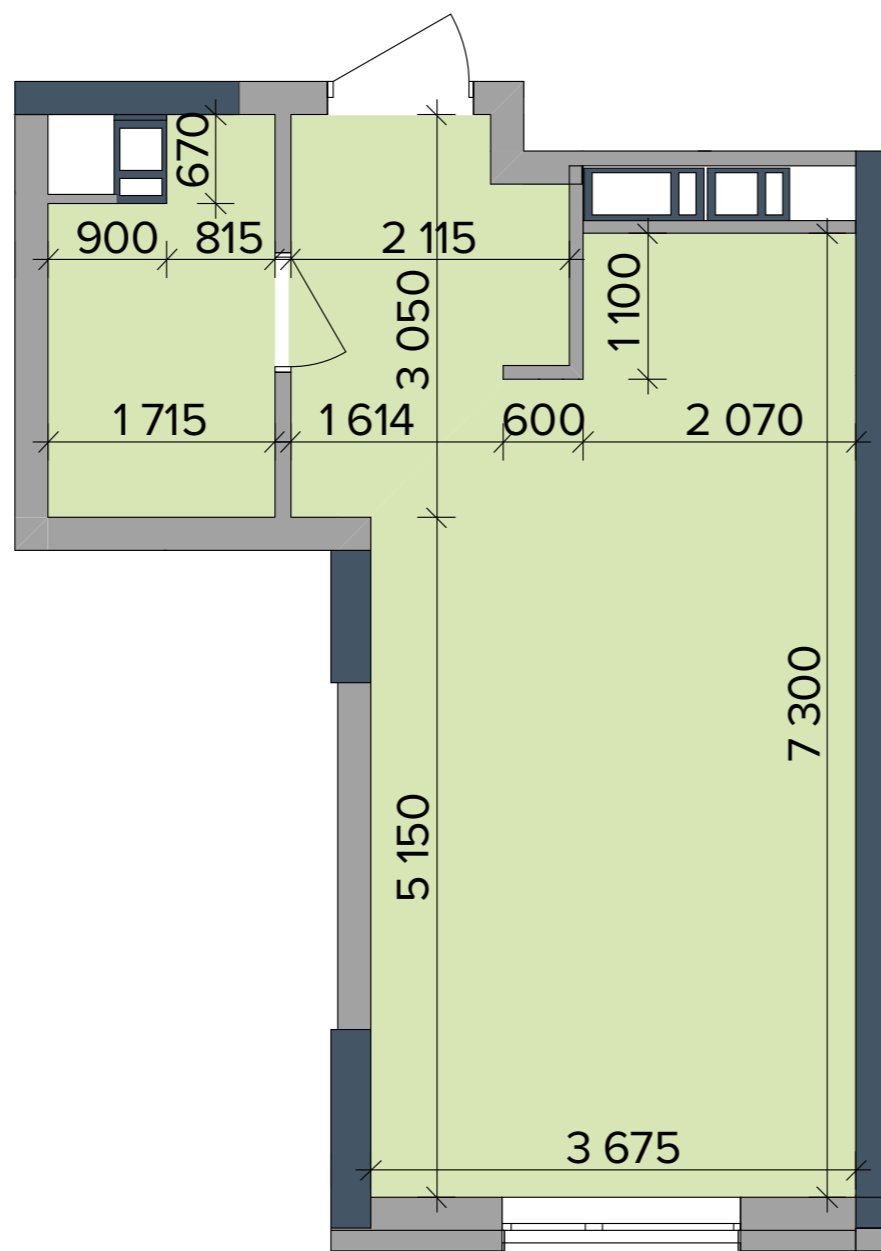

БУДИНОК НА ГЕНЕРАЛЬНОМУ ПЛАНІ

РОЗМІЩЕННЯ КВАРТИРИ НА ПОВЕРСІ

НАЙМЕНУВАННЯ | ПЛОЩА, М²

1	Передпокій	5,03
2	Ванна	4,63
3	Кухня	5,61
4	Кімната	18,93

Житлова площа		18,93
Загальна площа		34,20