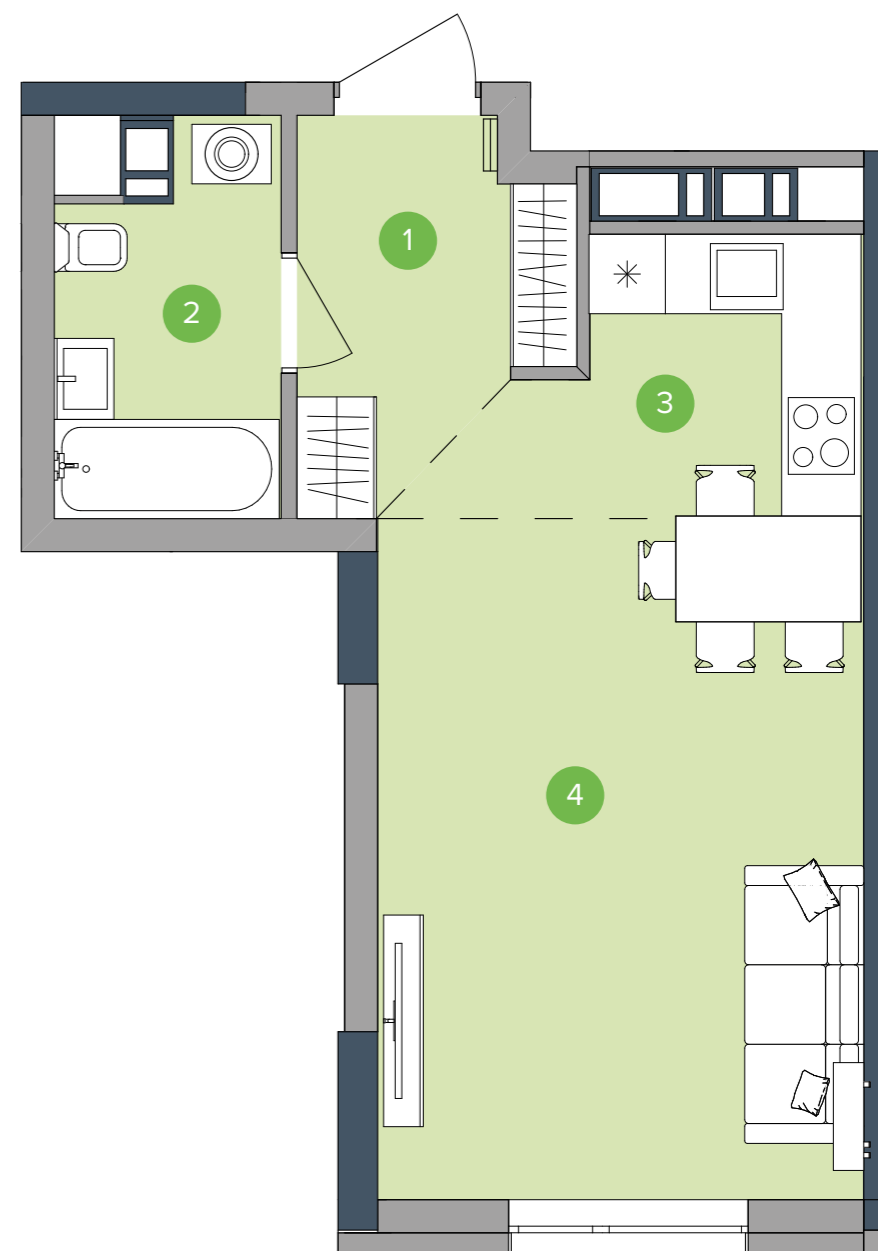

БУДИНОК НА ГЕНЕРАЛЬНОМУ ПЛАНІ

РОЗМІЩЕННЯ КВАРТИРИ НА ПОВЕРСІ

НАЙМЕНУВАННЯ | ПЛОЩА, М²

1	Передпокій	5,03
2	Ванна	4,63
3	Кухня	5,61
4	Кімната	18,93

Житлова площа		18,93
Загальна площа		34,20