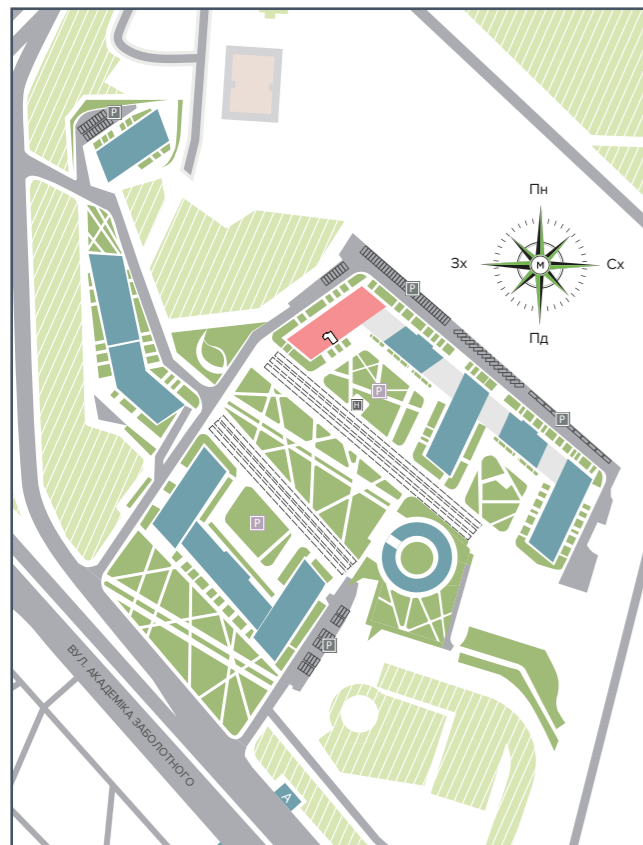

## БУДИНОК НА ГЕНЕРАЛЬНОМУ ПЛАНІ

## РОЗМІЩЕННЯ КВАРТИРИ НА ПОВЕРСІ

### НАЙМЕНУВАННЯ | ПЛОЩА, М²

1	Передпокій	5,03
2	Ванна	4,63
3	Кухня	5,61
4	Кімната	18,93

Житлова площа		18,93
Загальна площа		34,20