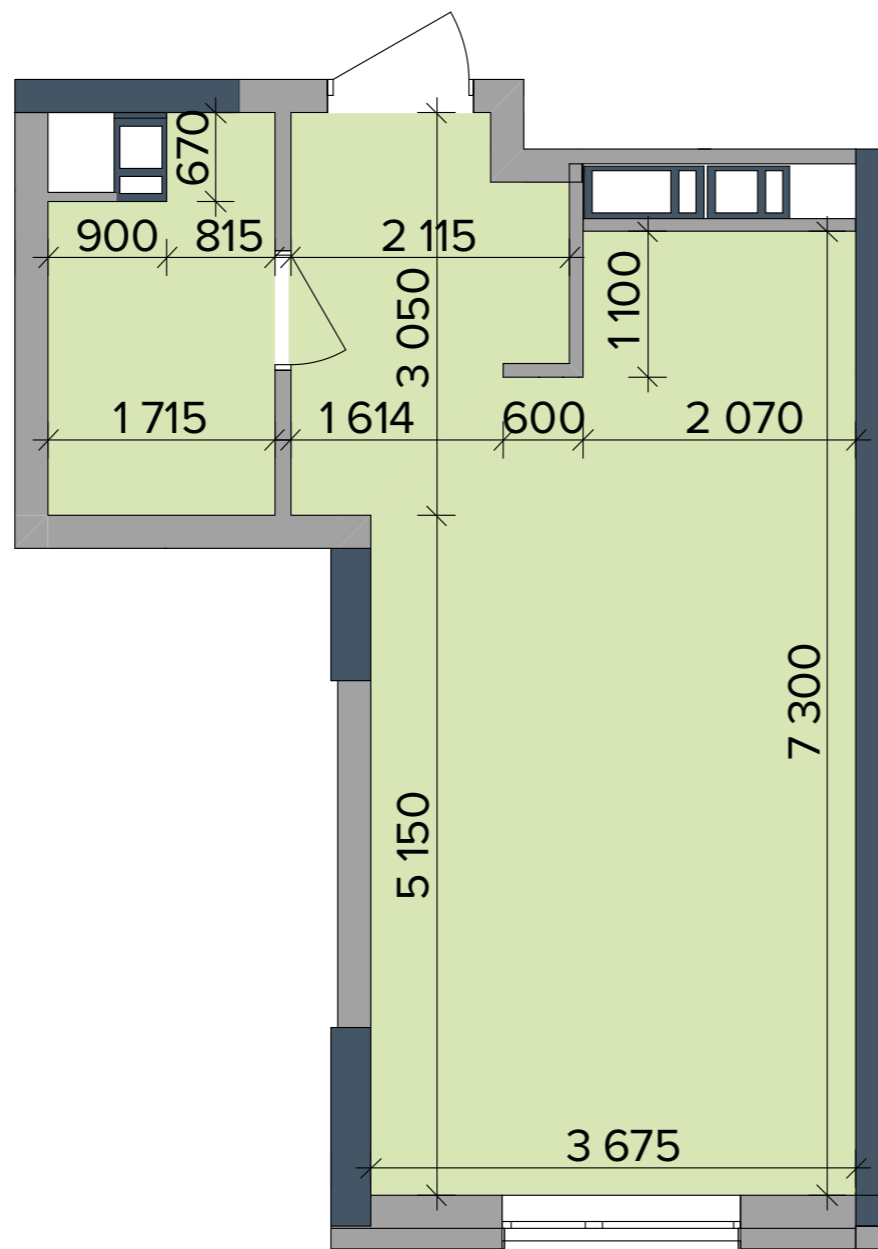

## БУДИНОК НА ГЕНЕРАЛЬНОМУ ПЛАНІ

## РОЗМІЩЕННЯ КВАРТИРИ НА ПОВЕРСІ

### НАЙМЕНУВАННЯ | ПЛОЩА, М²

1	Передпокій	5,03
2	Ванна	4,63
3	Кухня	5,61
4	Кімната	18,93

Житлова площа		18,93
Загальна площа		34,20