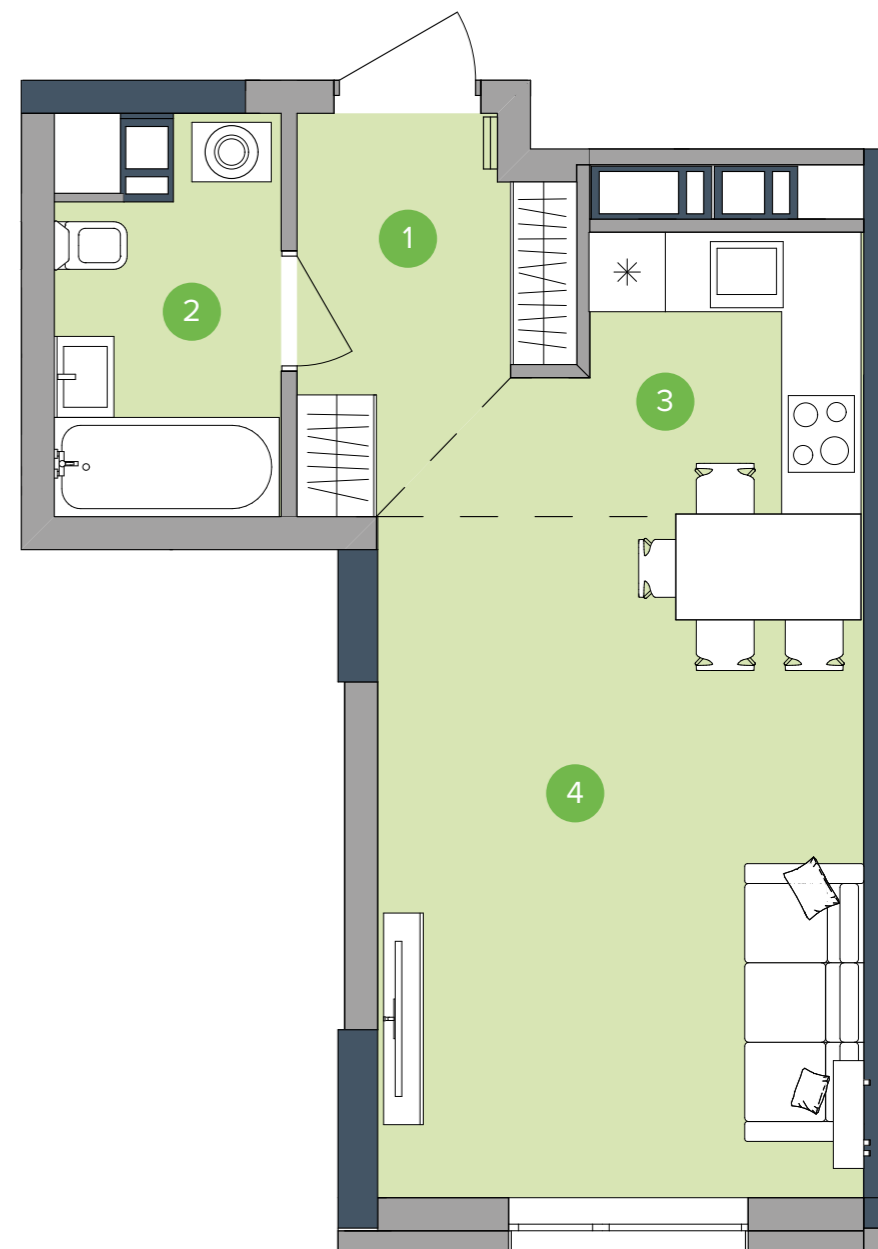

## БУДИНОК НА ГЕНЕРАЛЬНОМУ ПЛАНІ

## РОЗМІЩЕННЯ КВАРТИРИ НА ПОВЕРСІ

### НАЙМЕНУВАННЯ | ПЛОЩА, М²

1	Передпокій	5,03
2	Ванна	4,63
3	Кухня	5,61
4	Кімната	18,93

Житлова площа		18,93
Загальна площа		34,20