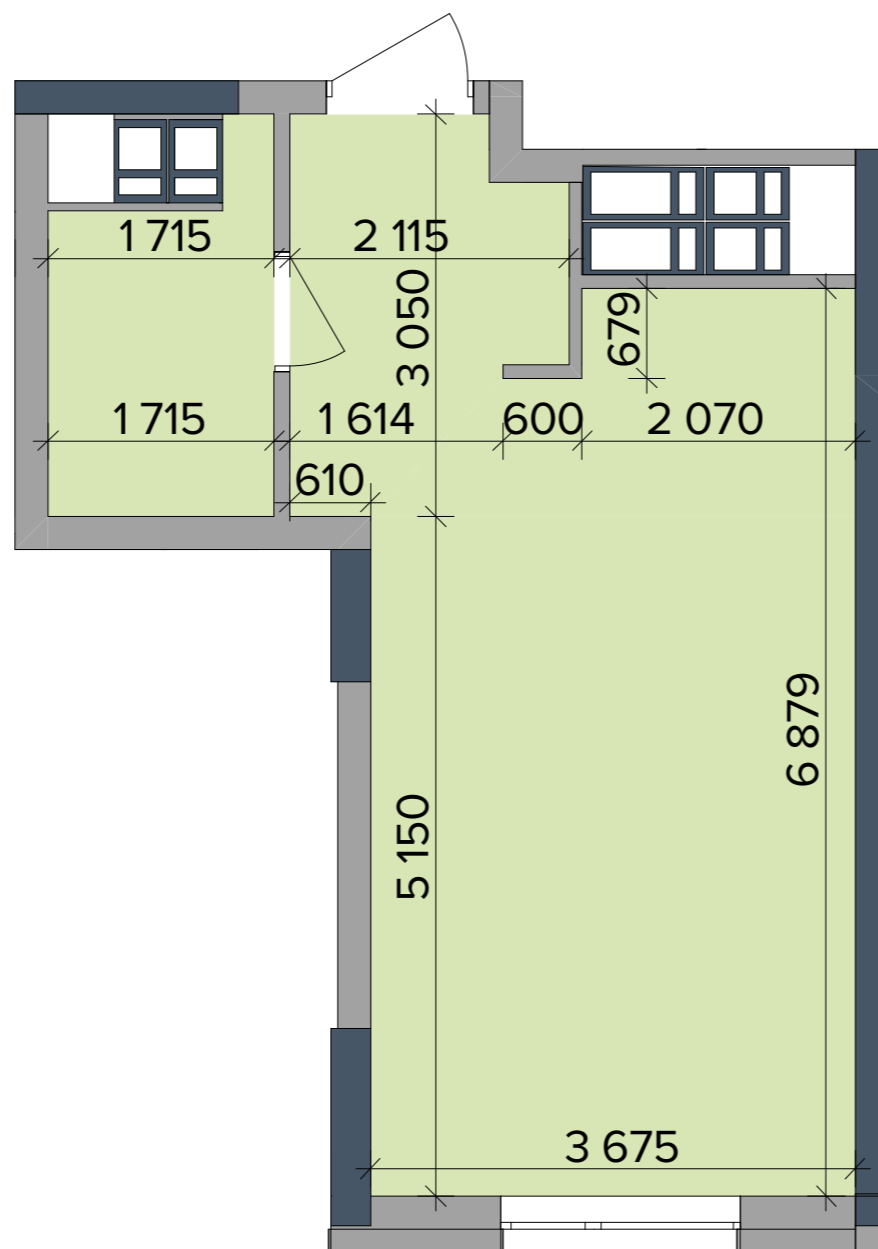

## БУДИНОК НА ГЕНЕРАЛЬНОМУ ПЛАНІ

## РОЗМІЩЕННЯ КВАРТИРИ НА ПОВЕРСІ

### НАЙМЕНУВАННЯ | ПЛОЩА, М²

1	Передпокій	5,03
2	Ванна	4,26
3	Кухня	4,74
4	Кімната	18,93

Житлова площа	18,93
Загальна площа	32,96