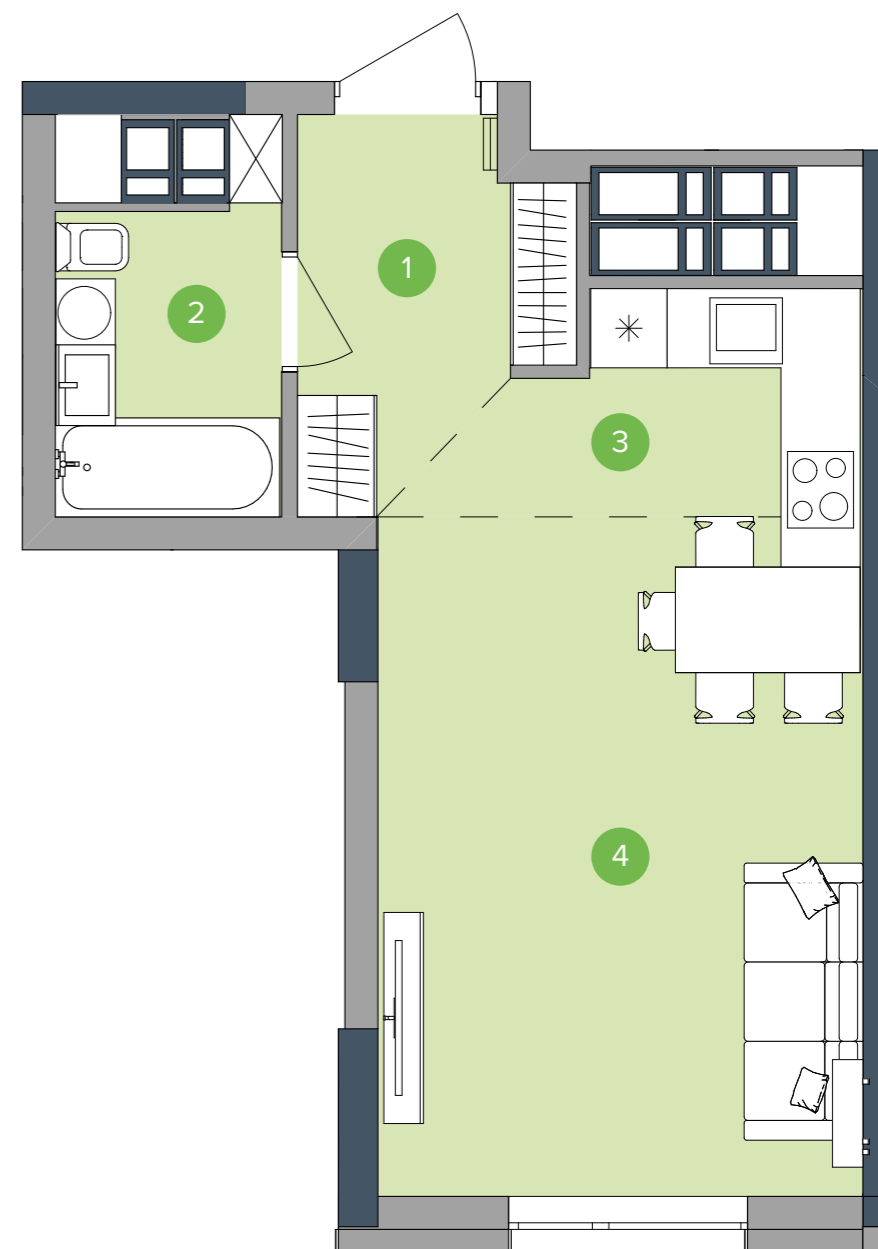

## БУДИНОК НА ГЕНЕРАЛЬНОМУ ПЛАНІ

## РОЗМІЩЕННЯ КВАРТИРИ НА ПОВЕРСІ

### НАЙМЕНУВАННЯ | ПЛОЩА, М²

1	Передпокій	5,03
2	Ванна	4,26
3	Кухня	4,74
4	Кімната	18,93

Житлова площа	18,93
Загальна площа	32,96